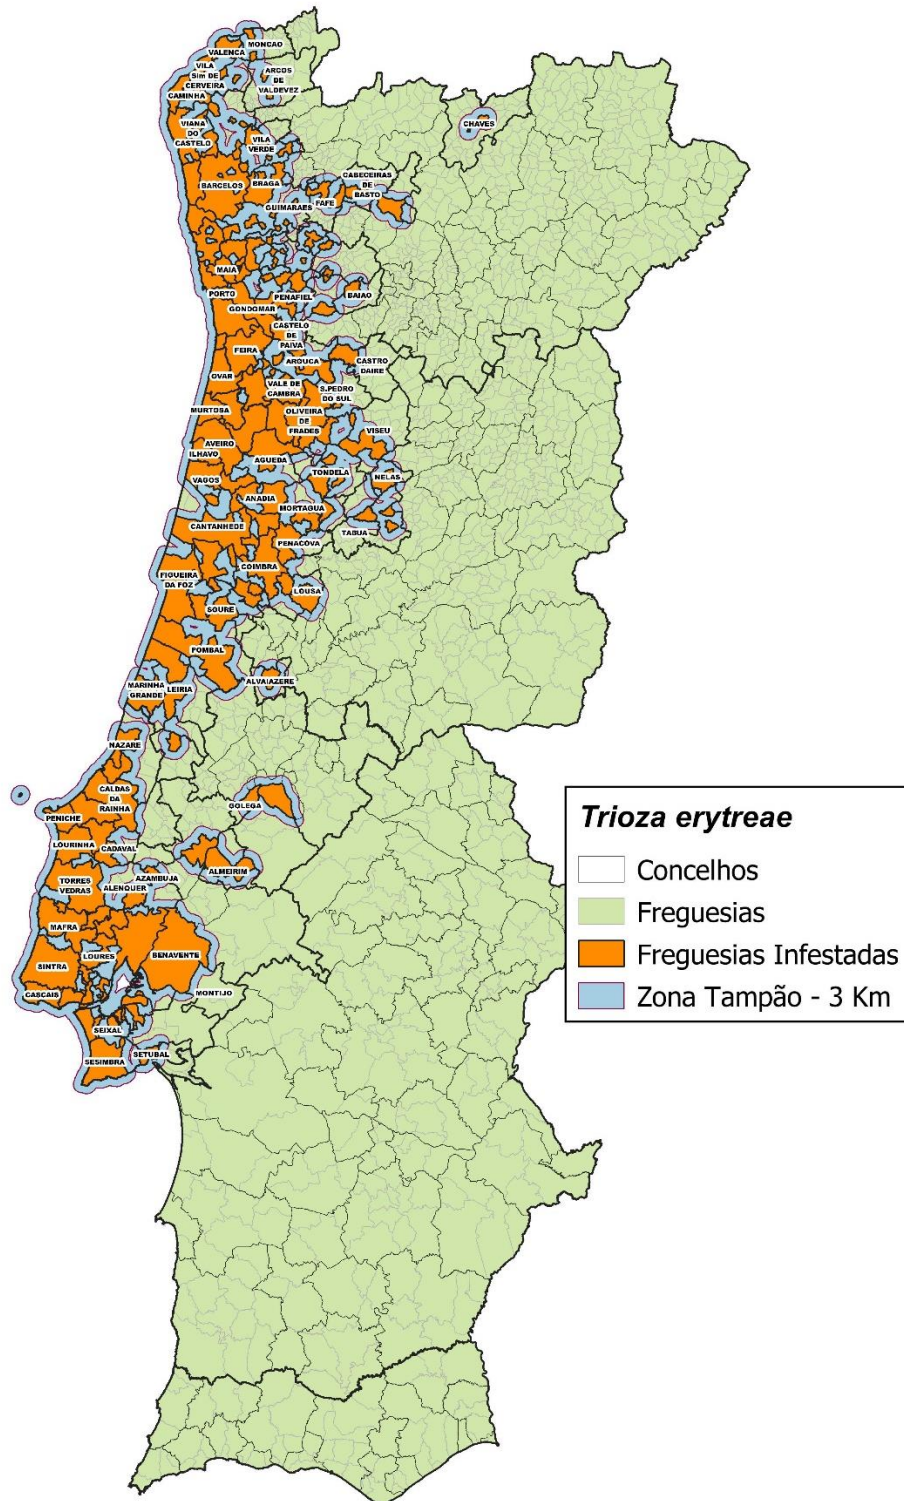

### **ATUALIZAÇÃO DA ZONA DEMARCADA PARA *Trioza erytrae***

Nos termos e para os efeitos estabelecidos nos números 1 a 3 do artigo 5.º, da Portaria n.º 142/2020, de 17 de junho, que estabelece medidas de proteção fitossanitária adicionais destinadas à erradicação no território nacional do inseto de quarentena *Trioza erytrae* Del Guercio, determino:

1. É atualizada a zona demarcada para a *Trioza erytrae*, integrada pela lista das freguesias infestadas, das freguesias totalmente abrangidas pela zona tampão e das freguesias parcialmente abrangidas pela zona tampão, bem como o mapa da zona demarcada, constantes do Anexo ao presente despacho.
2. Nos termos do n.º 2, do artigo 5.º, da Portaria n.º 142/2020, de 17 de junho, publique-se o presente despacho no sítio da Internet da DGAV.
3. É revogado, pelo presente, o Despacho n.º 17/G/2021, de 19 de maio de 2021.
4. O presente despacho entra em vigor no dia imediatamente seguinte ao da sua publicação.

Lisboa, 29 de julho de 2021

A Diretora Geral,

Susana Guedes Pombo

ANEXO

Zona Demarcada de *Trioza erytreae* – Freguesias infestadas + Zona Tampão

**Lista das freguesias que constituem a zona demarcada** (freguesias infestadas + zona tampão)